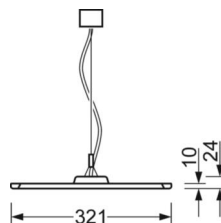

DEEP-LINK

<https://www.regiolum.de/ru/article/46205014175>

Ссылка	LED 6400lm 840
ηLB	100 %
Φ ↓/↑	74 % / 26 %
UGR поп./вдоль дисплей	17.1 / 16.4
	65° < 3000cd/m ²

Механика

цвет корпуса	серебристый/ белый алюминий RAL 9006
размеры (LxWxH/DxH)	1558mm x 321mm x 24mm
вес (нетто)	6kg
Вид монтажа	установка отдельных светильников на подвесе, маятниково-подвесные световые полосы

размеры

L	1558 mm	Длина
B	321 mm	Ширина
H	24 mm	Высота
A1	900 mm	Расстояние между точками крепежа при одиночной установке
P min	150 mm	Минимальная длина подвеса
P max	1900 mm	Максимальная длина подвеса