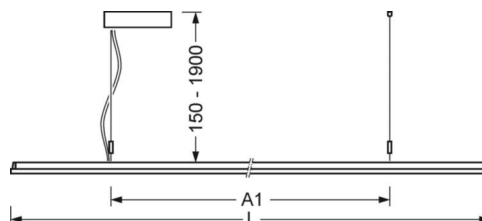

DEEP-LINK

<https://www.regiolum.de/ru/article/46205014175>

Ссылка	LED 6400lm 840
ηLB	100 %
Φ ↓/↑	74 % / 26 %
UGR поп./вдоль дисплей	17.1 / 16.4
	65° < 3000cd/m ²

Механика

цвет корпуса	серебристый/ белый алюминий RAL 9006
размеры (LxWxH/DxH)	1558mm x 321mm x 24mm
вес (нетто)	6kg
Вид монтажа	установка отдельных светильников на подвесе, маятниково-подвесные световые полосы

размеры

L	1558 mm	Длина
B	321 mm	Ширина
H	24 mm	Высота
A1	900 mm	Расстояние между точками крепежа при одиночной установке
P min	150 mm	Минимальная длина подвеса
P max	1900 mm	Максимальная длина подвеса