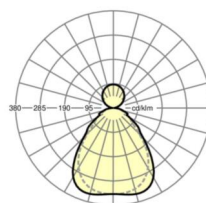

параметры

номер заказа	46205014175
код EAN	4020863378258
номер таможенного тарифа	94051190
Знак прохождения контроля	IP 20, класс защиты I, для рабочих мест за дисплеем 65°<3000, F, Indoor, CE
Степень ударпрочности IK	IK02
Температура окружения	ta 25°C
Гарантийный срок	5 лет
Государственные программы поддержки	BEG - государственные субсидии для энергосберегающих зданий (действительна только для Германии)

электротехника

Балласт	Электронный драйвер (1 штука)
Мощность системы	48W
сетевое напряжение	230V/50Hz
автоматический предохранитель (пусковой ток)	8 штук/B10, 13 штук/B16, 13 штук/C10, 21 штук/C16
класс энергосбережения/Источник света	C

Оптика

Оснастка	LED, цветопередача/оттенок света CRI ≥ 80 / 4000K
Допуск для координаты цветности (MacAdam)	3SDCM
Номинальный световой поток	6414lm
Срок службы LED	50000h L90/B10 (Tq 25°C)
светоотдача светильников	135lm/W
UGR поп./вдоль	17.1 / 16.4

DEEP-LINK

<https://www.regiolum.de/ru/article/46205014175>